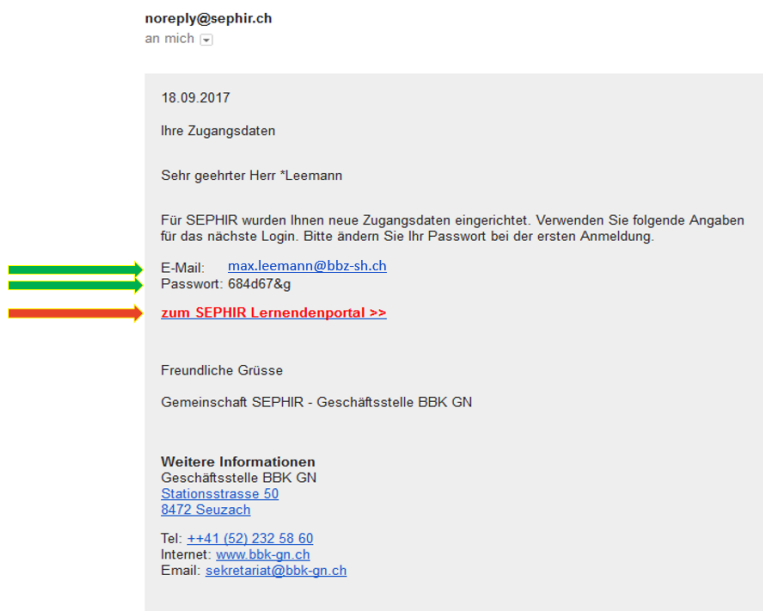

Was ist Sephir

Sephir ist eine Software, die über den Internetbrowser geöffnet werden kann und für folgende Arbeiten gebraucht wird:

- Bildungsplan
- Selbstbeurteilung
- Bildungsbericht (**QV relevant**),
- ÜK Einladung und Bewertung (**obligatorisch**).

Wer verwendet Sephir:

- Sie als Lernender
- Ihr Betrieb / Berufsbildner
- ÜK – Institution
- BBK GN (Administration & Support / Passwort vergessen oder sonstige Hilfe)

Bitte beachten Sie! Die Berufsschule arbeitet nicht mit Sephir und kann Ihnen bei Fragen nicht weiterhelfen. Bitte wenden Sie sich mit Fragen an die BBK GN, Tel. 052 232 58 60, Sandra Affeltranger.

Wie und wann erhalte ich mein Login?

Zu Beginn Ihrer Ausbildung erhalten Sie von der Berufsschule eine E-Mailadresse, zum Beispiel:

vorname.nachname@student.bbzh.ch oder klassevonachname@lernende bbw.ch oder vorname.nachname@bbzp.sz.ch oder vorname.nachname@bbz-sh.ch.

Die Login-Daten für die Schul-E-Mailadresse erhalten Sie von Ihrem Lehrer in der Berufsschule. Sobald Sie dieses Login erhalten haben, öffnen Sie den E-Mail-Account. Dort finden Sie im Posteingang eine E-Mail von Sephir:

Das E-Mail sieht wie folgt aus: